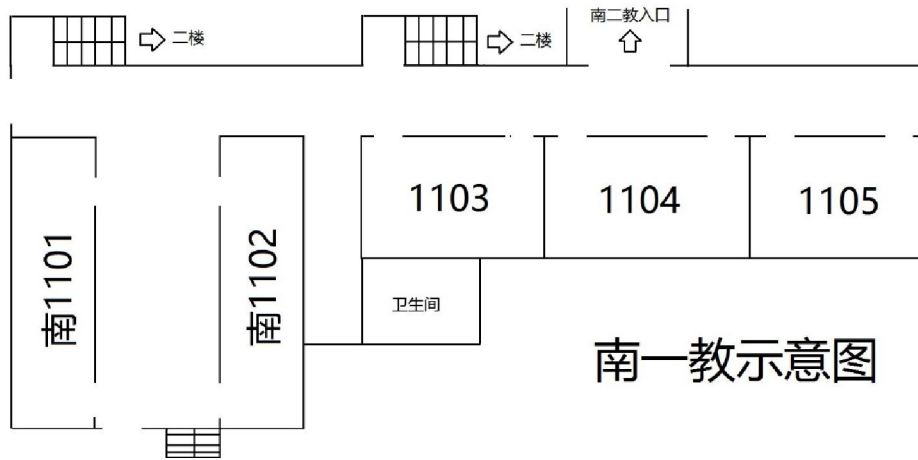

第33届全国部分地区大学生物理竞赛上海电力学院  
校园平面图

★ 为考试教学楼。汽车一律从一号门进。

## 教学楼考场分布图

### 一、南一教

注：南一教 2 楼 3 楼布局和 1 楼相同

### 二、南二教

注：南二教 2 楼和 3 楼布局一样，4 楼只有两个教室，南 2401 在南 2306 上面