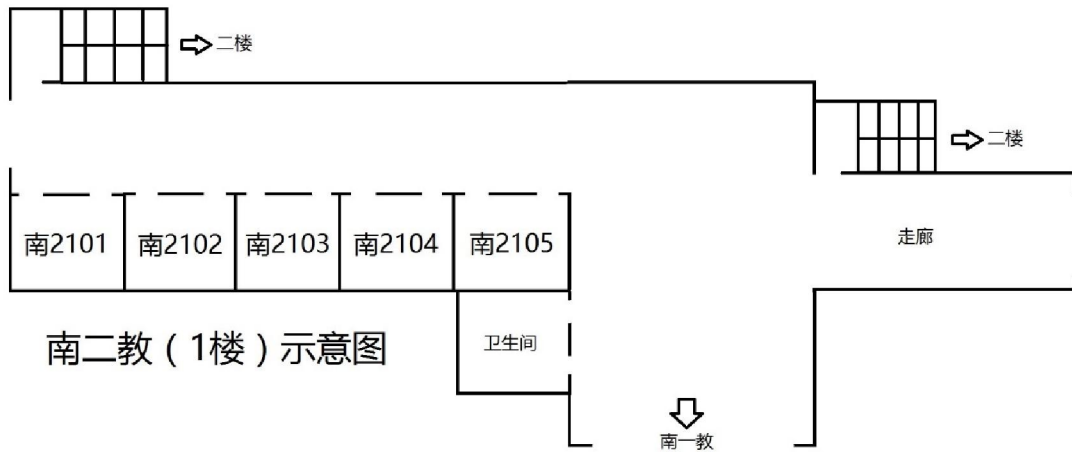

二、南二教

注：南二教 2 楼和 3 楼布局一样，4 楼只有两个教室，南 2401 在南 2306 上面